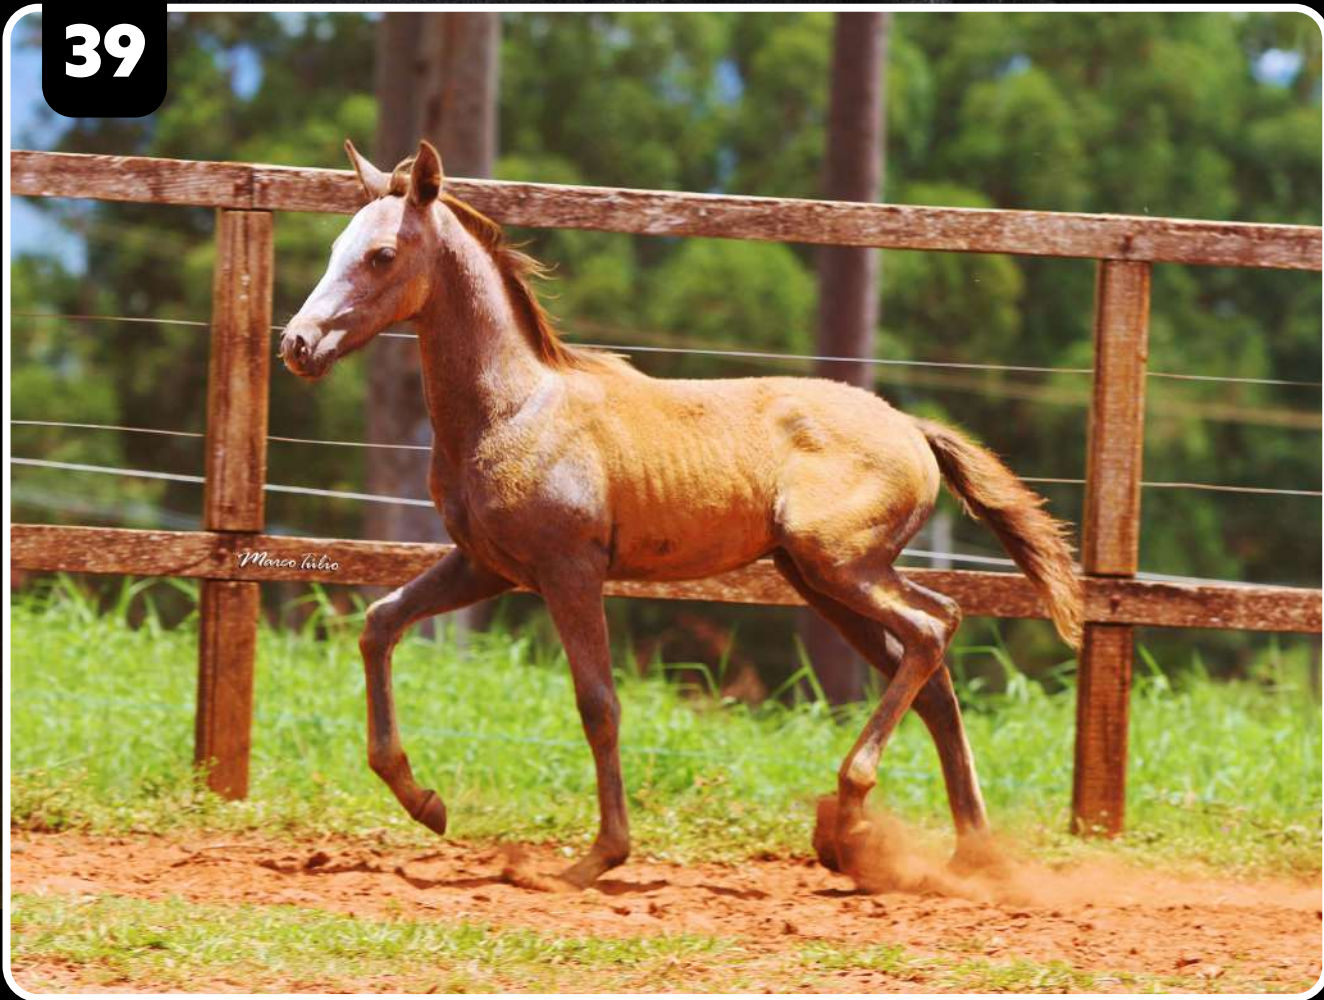

NEON DO JOSÉ CAMILO

39